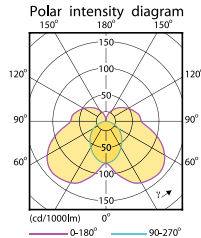

Performance

VPF236 2 x TLD 36W / 840
2 x 3350 lm

Utilisation factor table

Reflectances			Room Index								
C	W	F	0.75	1.00	1.25	1.50	2.00	2.50	3.00	4.00	5.00
0.70	0.50	0.20	27	34	38	41	46	50	52	56	58
0.70	0.30	0.20	22	28	33	36	42	45	48	52	55
0.70	0.10	0.20	18	24	28	32	38	42	45	49	52
0.50	0.50	0.20	25	30	34	37	42	45	47	50	52
0.50	0.30	0.20	20	26	30	33	38	41	44	47	50
0.50	0.10	0.20	17	22	26	30	35	38	41	45	48
0.30	0.50	0.20	23	28	31	34	38	40	42	45	47
0.30	0.30	0.20	19	24	27	30	35	38	40	43	45
0.30	0.10	0.20	16	21	24	27	32	35	38	41	43
0.00	0.00	0.00	13	17	21	23	27	30	32	35	37