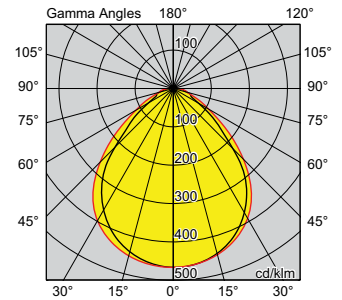

APPLICATIONS

Recessed (grid ceiling), Internal
 Offices, Schools, Healthcare applications, Commercial interiors

VERSION	L (MM)	W (MM)	D (MM)
600X600	590	590	62
1200X300	1190	290	62
1200X600	1190	590	62

CODE	DESCRIPTION	POWER [~]	LUMENS [*]	EFFICACY	WEIGHT
DL3P0669407	DLED GEN3 600X600 32W 4000K CRI90 UGR19 IP54 NON-DIM	32W	3502LM	109LM/W	4.5KG
DL3P0669407D1	DLED GEN3 600X600 32W 4000K CRI90 UGR19 IP54 DALI	32W	3502LM	109LM/W	4.5KG
DL3P1239407	DLED GEN3 1200X300 33W 4000K CRI90 UGR19 IP54 NON-DIM	33W	3555LM	108LM/W	4.8KG
DL3P1239407D1	DLED GEN3 1200X300 33W 4000K CRI90 UGR19 IP54 DALI	33W	3555LM	108LM/W	4.8KG
DL3P1269409	DLED GEN3 1200X600 40W 4000K CRI90 UGR19 IP54 NON-DIM	40W	4700LM	118LM/W	8.0KG
DL3P1269409D1	DLED GEN3 1200X600 40W 4000K CRI90 UGR19 IP54 DALI	40W	4700LM	118LM/W	8.0KG
DL3P12694010	DLED GEN3 1200X600 47W 4000K CRI90 UGR19 IP54 NON-DIM	47W	5475LM	116LM/W	8.0KG
DL3P12694021	DLED GEN3 1200X600 99W 4000K CRI90 UGR19 IP54 NON-DIM	99W	10970LM	111LM/W	8.0KG